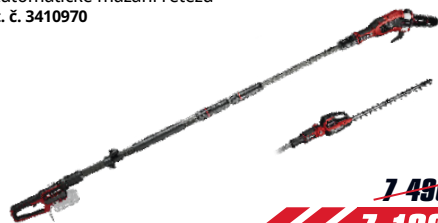

~~7 490,-~~

7 190,-

PROFESSIONAL AKU BRUSKA KARTÁČOVÁ

TP-BR 18/32 Li BL-Solo

- Bezuhlíkový motor s 10letou zárukou**
- Pracovní šířka: 100 mm
- Příkon: 1 300 W
- Ochrana proti přetížení, opětovnému spuštění
- Vč. mosazného drátěného kartáče na dřevo, kov i kámen

Art. č. 4468000